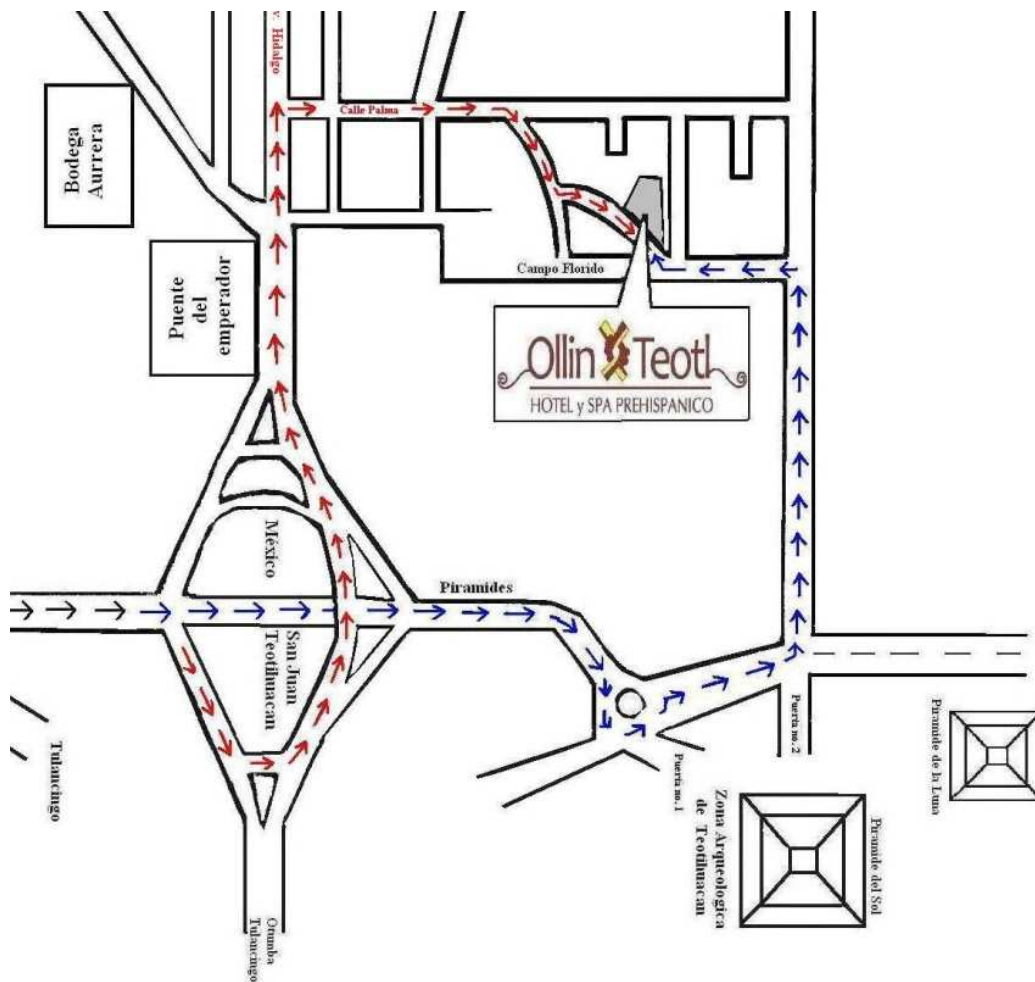

hacer el depósito del 30% del Costo de la Habitación y posteriormente enviar el scanner de la ficha de depósito por e_mail: ollin_teotl@live.com.mx o bien copia de este por vía Fax y a partir de ese momento, nosotros le confirmamos su reservación.

NOTA:

- Horario de Ingreso a las habitaciones: a las 13:00 hrs. y el huésped deberá desocuparlas a las 12:00pm.
- La persona que ocupe la habitación antes de las 7:00am se le vencerá a las 12:00pm del mismo día y si siguiera se le vencería a las 12:00 p.m. del siguiente día.

NOTA: En caso de cancelación se cobrará el 30% del costo de la habitación.

SITIO WEB: www.hotelollinteotl.com - - - quejas_sugerencias.ollinteotl@hotmail.com

Para cualquier información puede Usted llamar al Tel: México(52)Distrito Federal(55)Número(5517 9496)
O escribir a las direcciones: angelchiani@hotmail.com o contacto@igamexico.com